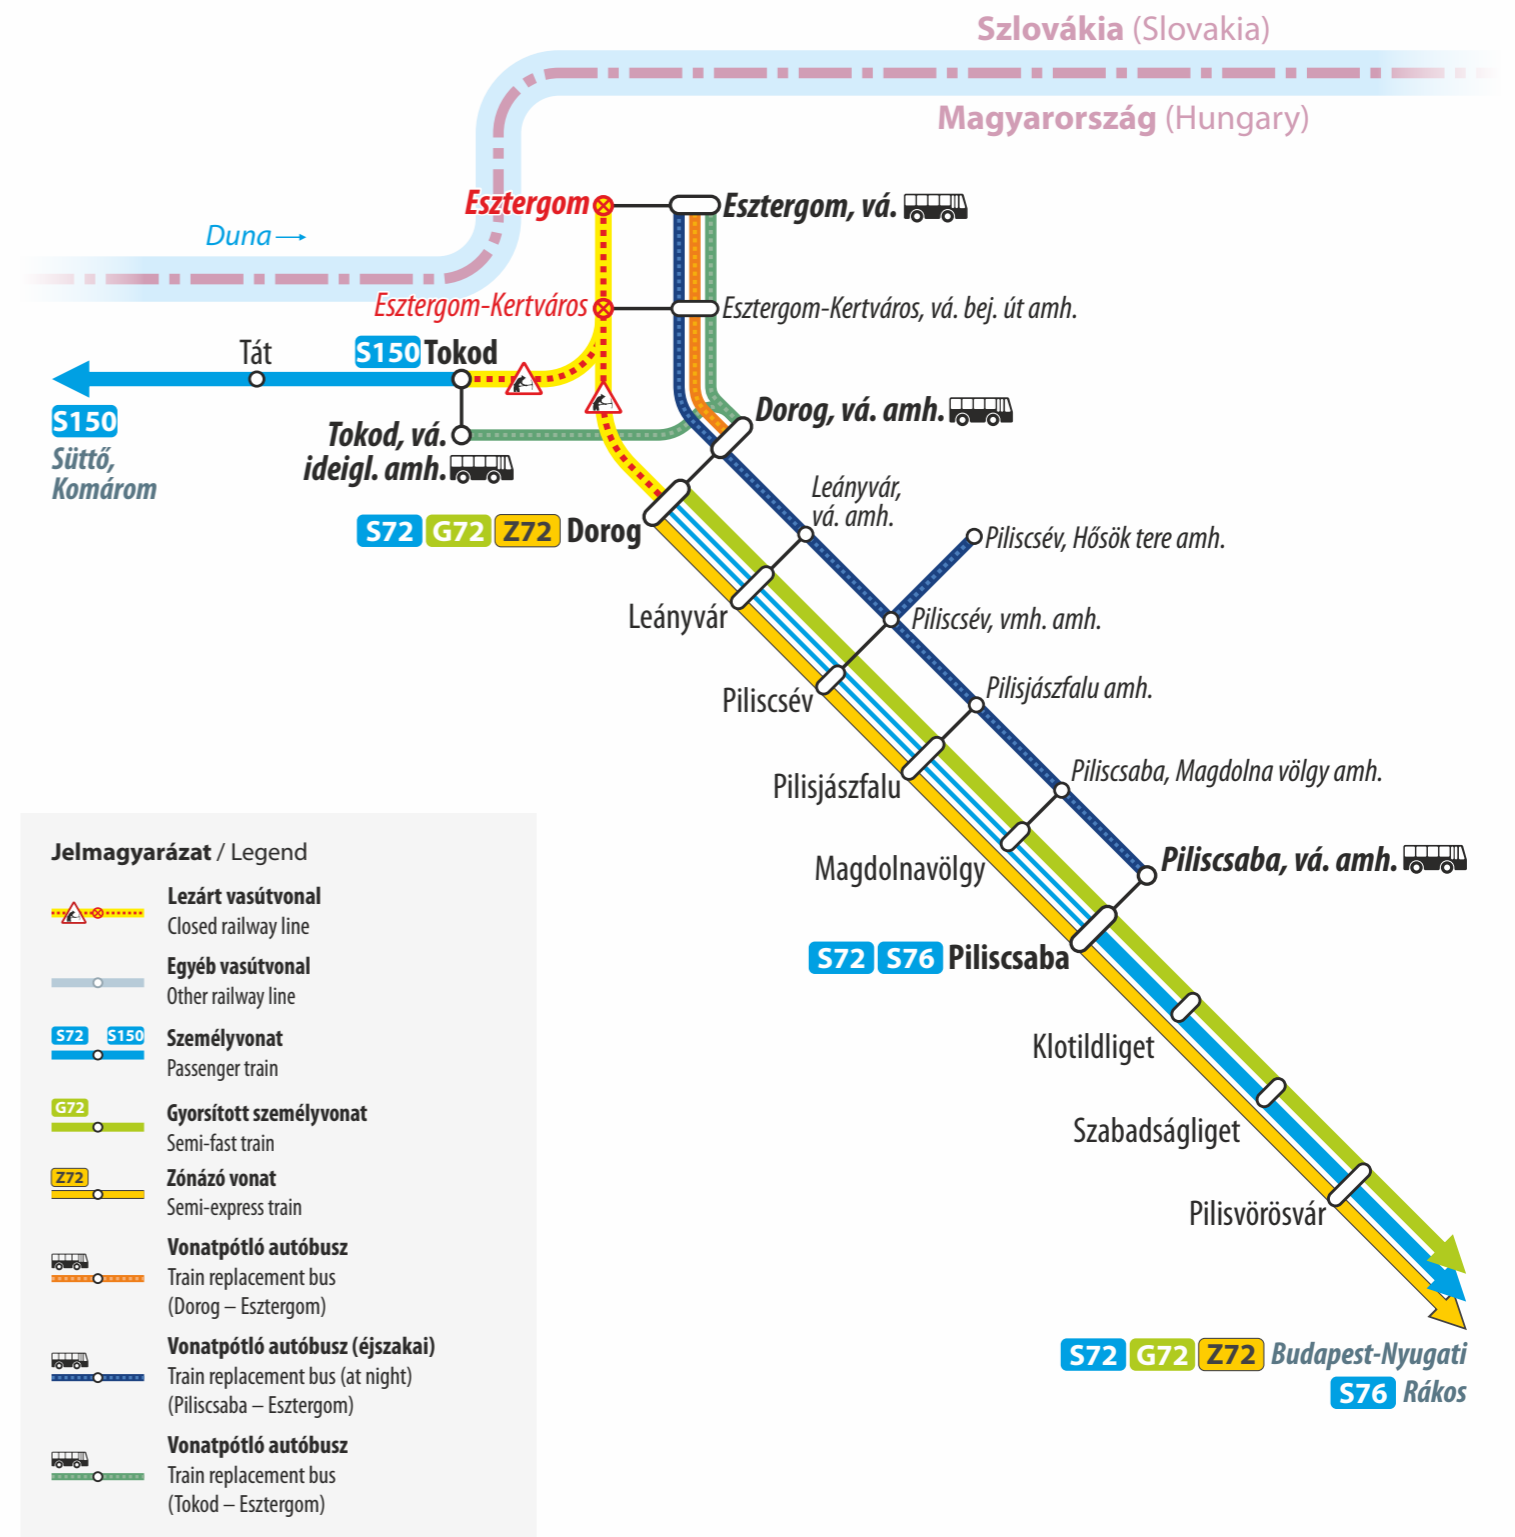

Vágányzári információ

Track reconstruction information

2022.09.30. 23:00 – 2022.10.03. 04:30

S72 G72 Z72 Budapest-Nyugati – Esztergom

A vonatok helyett Dorog és Esztergom között vonatpótló autóbuszok közlekednek.

Éjszakánként a 2010, 2020, 2088, 2098, 2019, 2029 (csak okt. 1-jén és 2-án) és 2181 sz. S72-es személyvonatok helyett Piliscsaba és Esztergom között vonatpótló autóbuszok közlekednek.

Train replacement buses serve the section between Dorog and Esztergom instead of trains.

At night, passenger trains S72 no. 2010, 2020, 2088, 2098, 2019, 2029 (only on 1st and 2nd Oct) and 2181 are replaced by buses between Piliscsaba and Esztergom.

S150 Esztergom – Komárom

A vonatok helyett Esztergom és Tokod között vonatpótló autóbuszok közlekednek.

Train replacement buses serve the section between Esztergom and Tokod instead of trains.

A vonatpótló autóbuszokon a kerékpárszállítás nem biztosítható.
Bicycle transportation is not allowed on the replacement buses.

További részletes információk és a menetrend: www.mavcsoport.hu
Detailed information and timetable at www.mavcsoport.hu

MÁV-START / MUSZ - VGZ-002-2210-A3